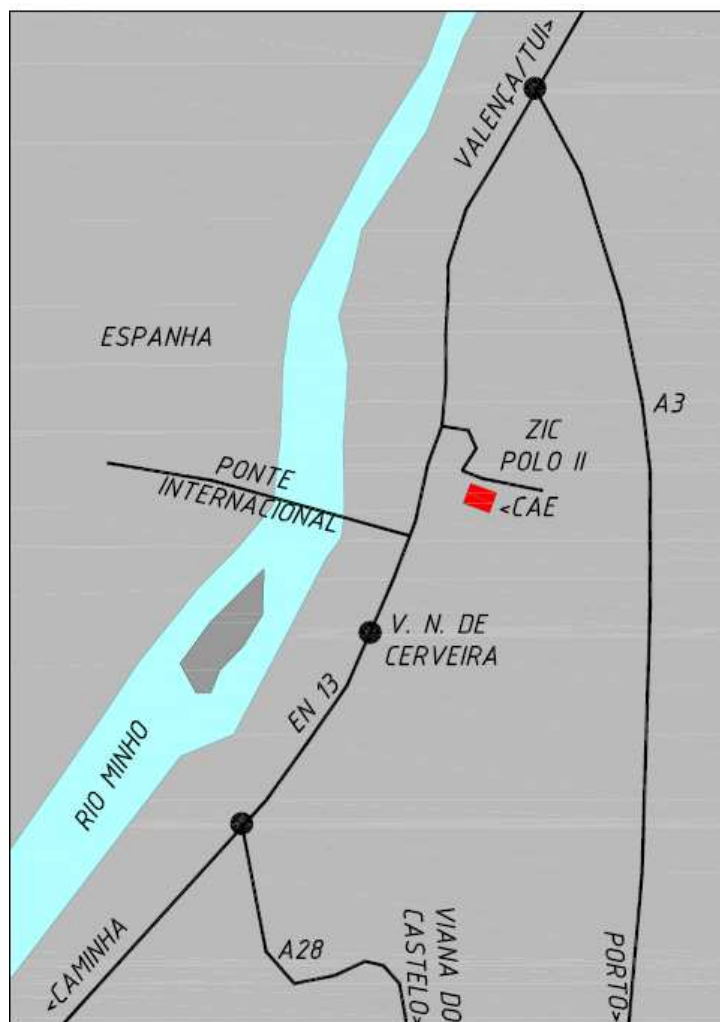

**JORNADA TRANSFRONTEIRIÇA DE INFORMAÇÃO
para os Chefes de Fila e Parceiros dos projectos aprovados
na Primeira Convocatória, da Área de Cooperação**

GALICIA – NORTE DE PORTUGAL

Vila Nova de Cerveira, 31/03/2009

INFORMAÇÕES PRÁTICAS

LOCALIZAÇÃO (mapa)

AUDITÓRIO
Centro de Apoio às Empresas – CAE
Zona Industrial de Cerveira – Pólo II
4920-012 Campos - Vila Nova de Cerveira
Telef.: +351251 795 086

RESTAURANTE
Braseirão do Minho
E.N. 13 – Vila Meã
4920-140 Vila Nova de Cerveira
Telef. +351 251 700 240/9
<http://braseiraominho.com/>